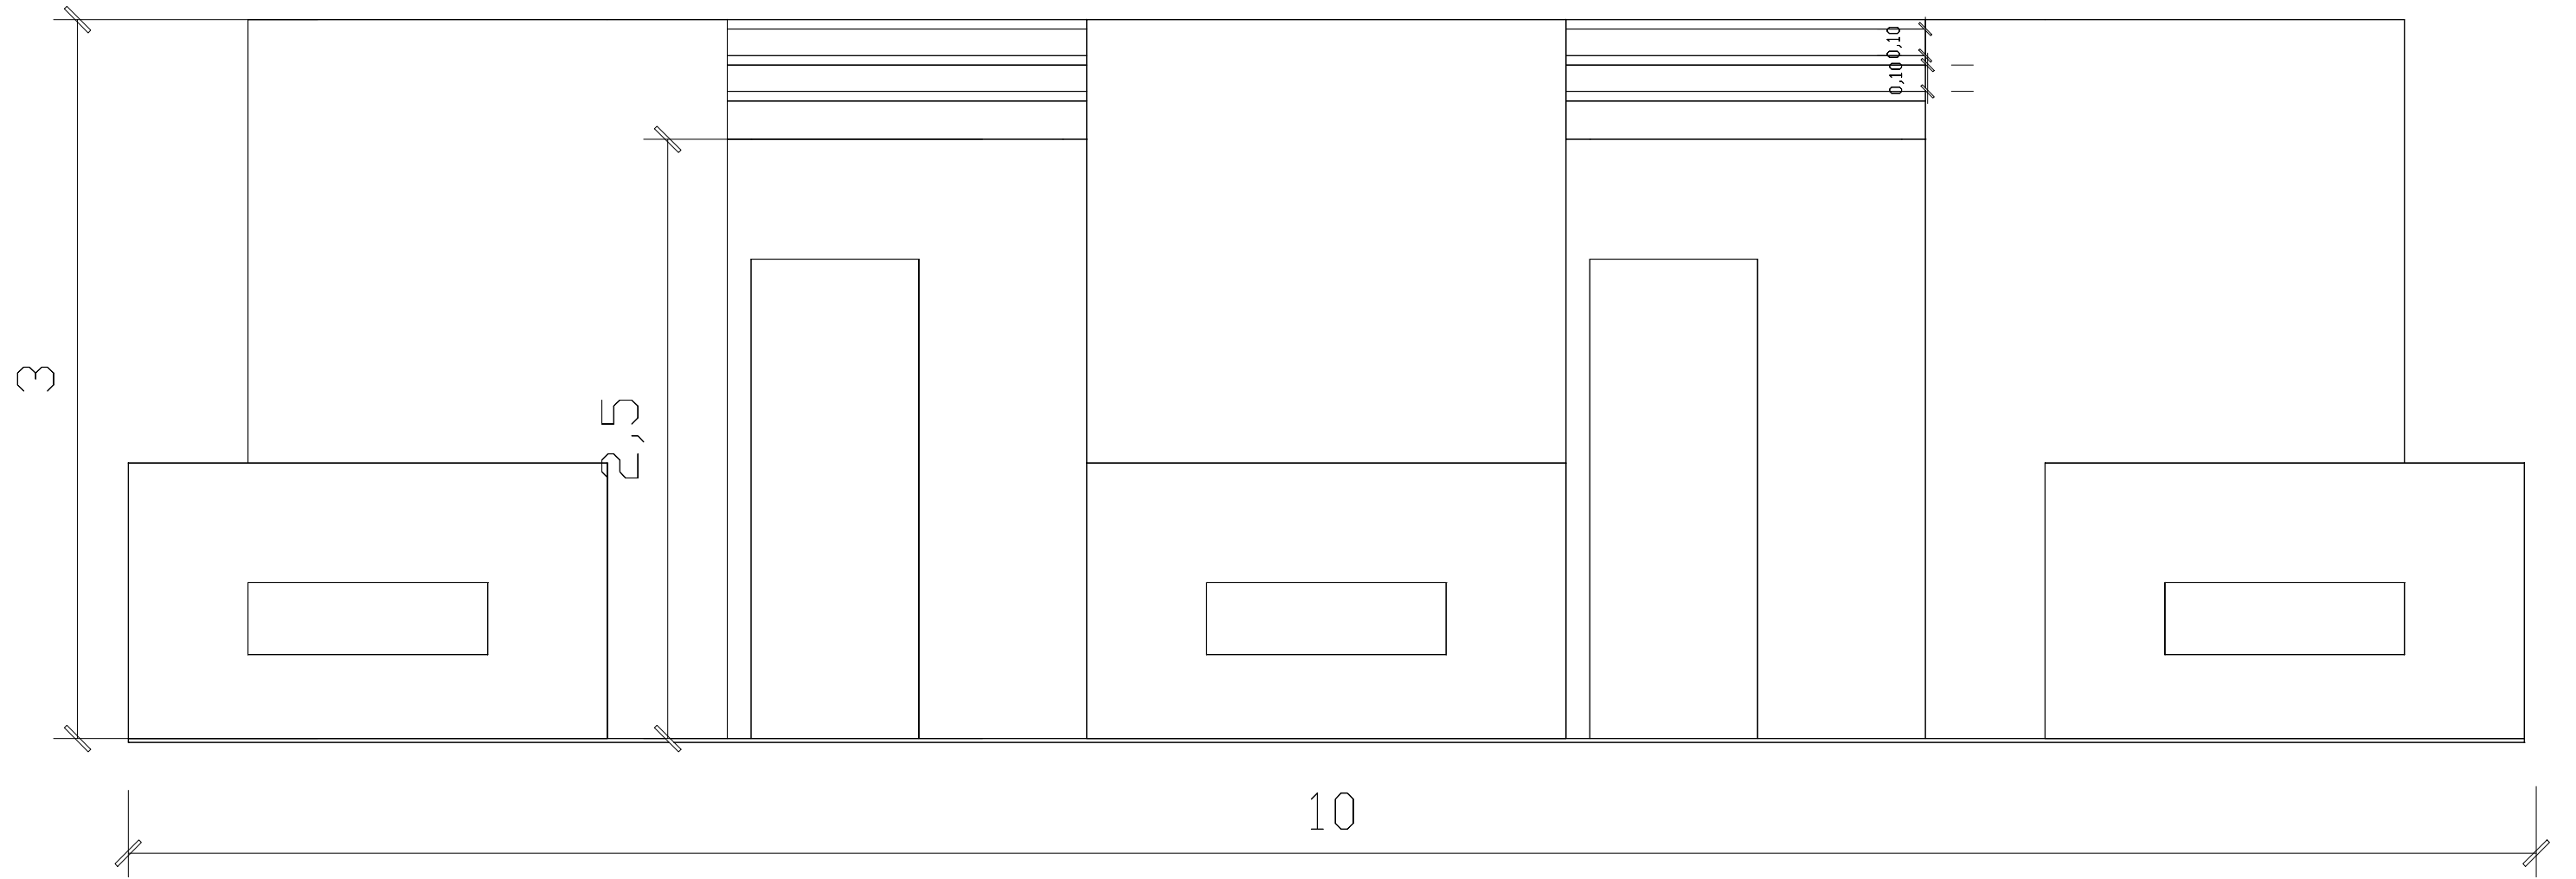

BEER CORNER
 10 ΠΑΓΚΟΙ ΛΕΥΚΟΙ
 ΧΩΡΙΣ ΡΑΦΙ 2 Χ 0,60 Χ 1,15ΥΨΟΣ
 10 ΜΑΥΡΑ ΣΚΑΜΠΟ
 ΜΟΚΕΤΑ ΓΚΡΙ ΣΚΟΥΡΟ 120ΤΜ

BEER CORNER
10 ΠΑΓΚΟΙ ΛΕΥΚΟΙ
ΧΩΡΙΣ ΡΑΦΙ 2 X 0,60 X 1,15ΥΨΟΣ
10 ΜΑΥΡΑ ΣΚΑΜΠΟ
ΜΟΚΕΤΑ ΓΚΡΙ ΣΚΟΥΡΟ 120ΤΜ