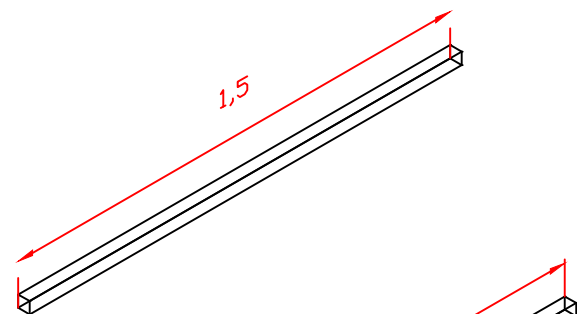

ΒΑΘΡΟ ΑΠΟ MDF ΧΡΩΜΑ ΓΚΡΙ
ΚΩΔ. RAL 7024
4 ΤΜΧ

δοκαρι 40Χ40 ΜΗΚΟΣ 1,5
ΧΡΩΜΑ ΓΚΡΙ RAL 7024
6 ΤΜΧ

δοκαρι 40Χ40 ΜΗΚΟΣ 2
ΧΡΩΜΑ ΓΚΡΙ RAL 7024
3ΤΜΧ