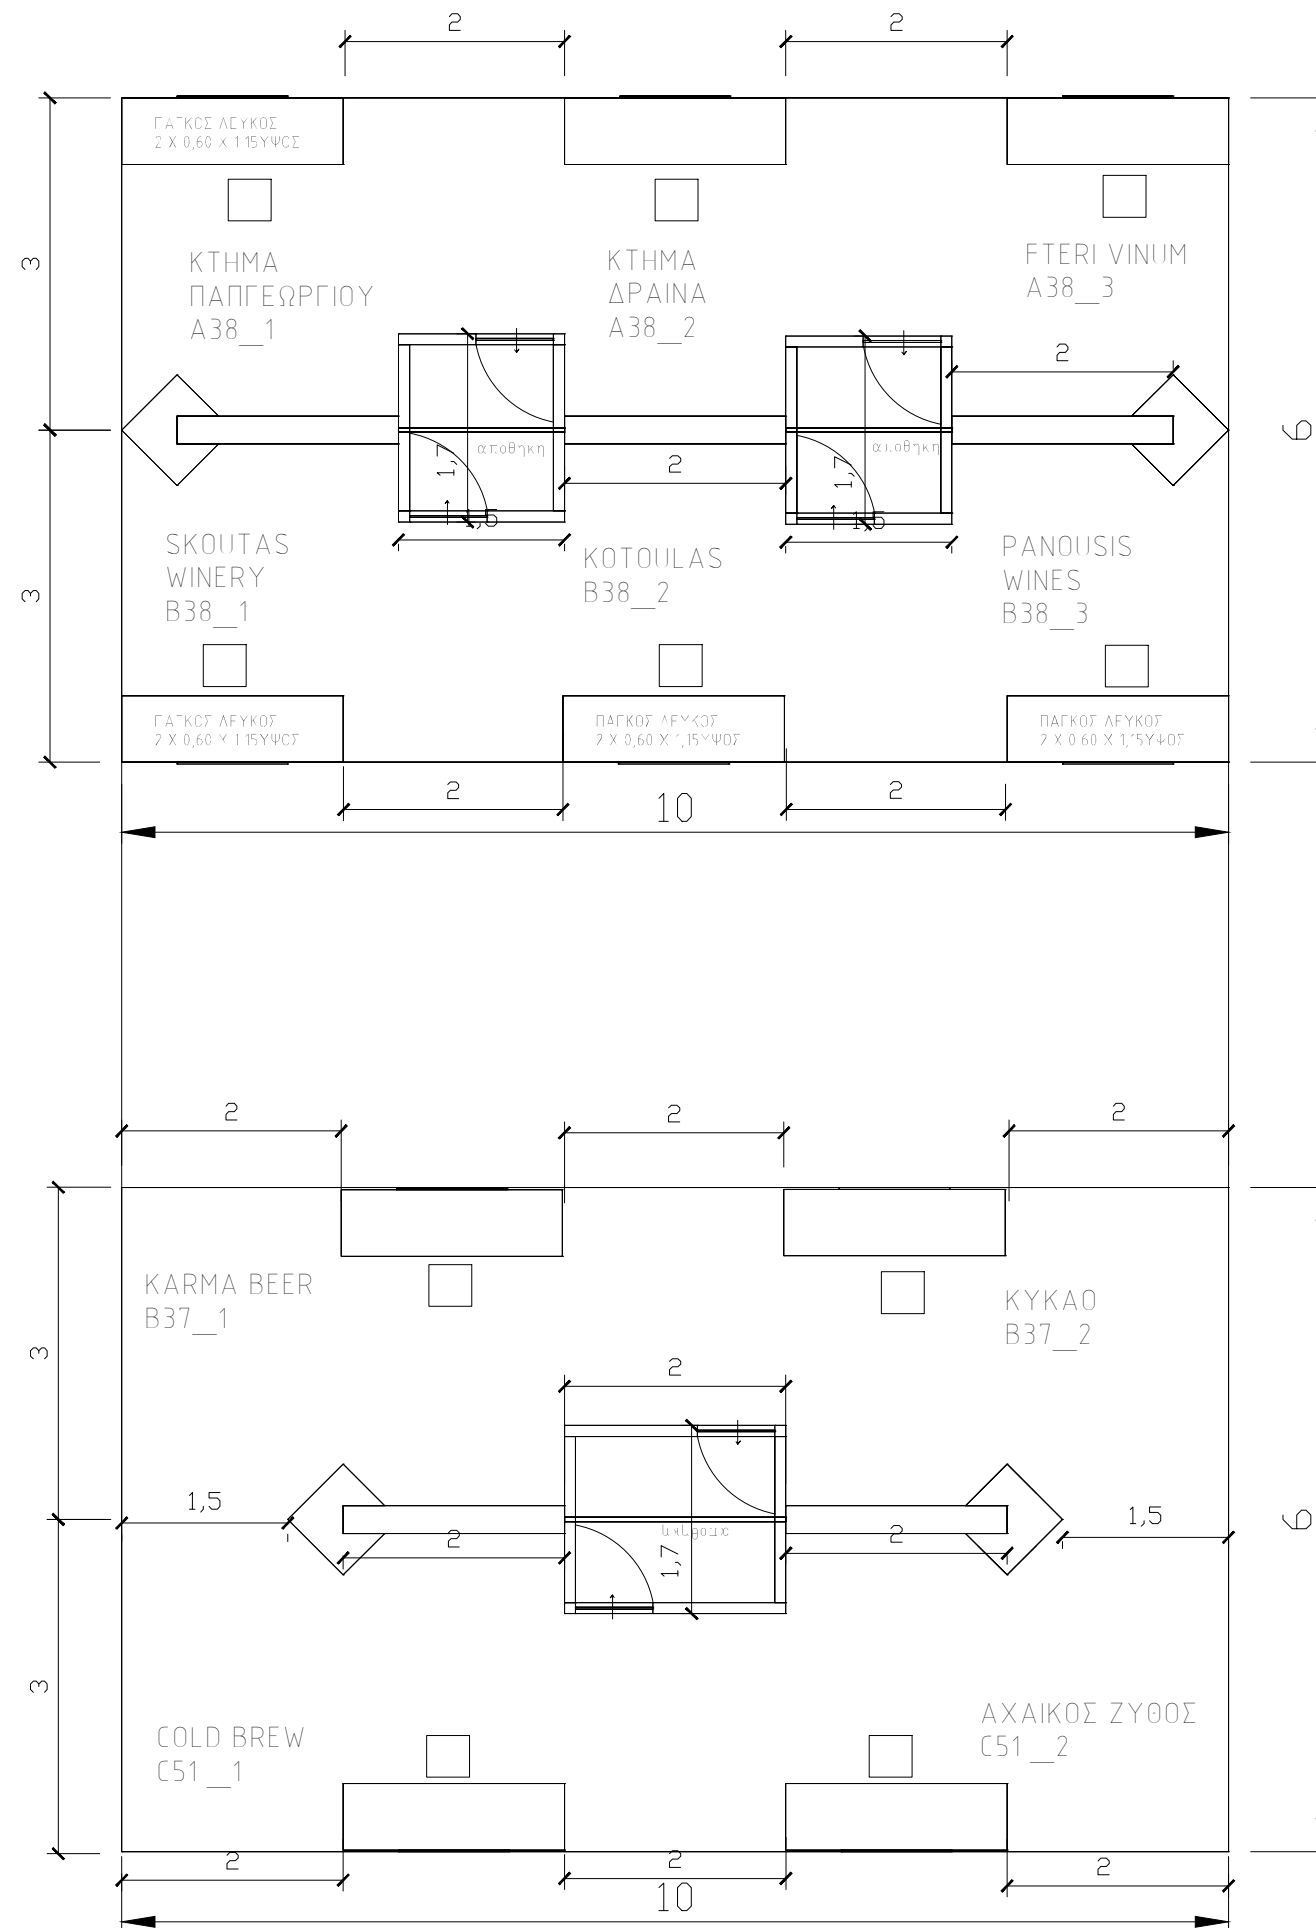

BEER CORNER
10 ΠΑΓΚΟΙ ΛΕΥΚΟΙ
ΧΩΡΙΣ ΡΑΦΙ 2 X 0,60 X 1,15ΥΨΟΣ
10 ΜΑΥΡΑ ΣΚΑΜΠΟ
ΜΟΚΕΤΑ ΓΚΡΙ ΣΚΟΥΡΟ 120TM