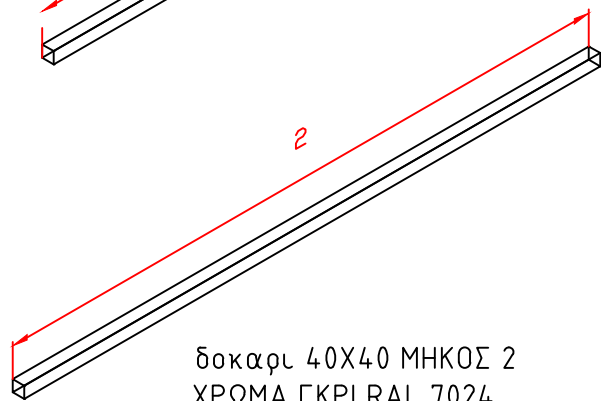

ΒΑΘΡΟ ΑΠΟ MDF ΧΡΩΜΑ ΓΚΡΙ
ΚΩΔ. RAL 7024
4 ΤΜΧ

δοκαρι 40Χ40 ΜΗΚΟΣ 1,5
ΧΡΩΜΑ ΓΚΡΙ RAL 7024
6 ΤΜΧ

δοκαρι 40Χ40 ΜΗΚΟΣ 2
ΧΡΩΜΑ ΓΚΡΙ RAL 7024
3ΤΜΧ