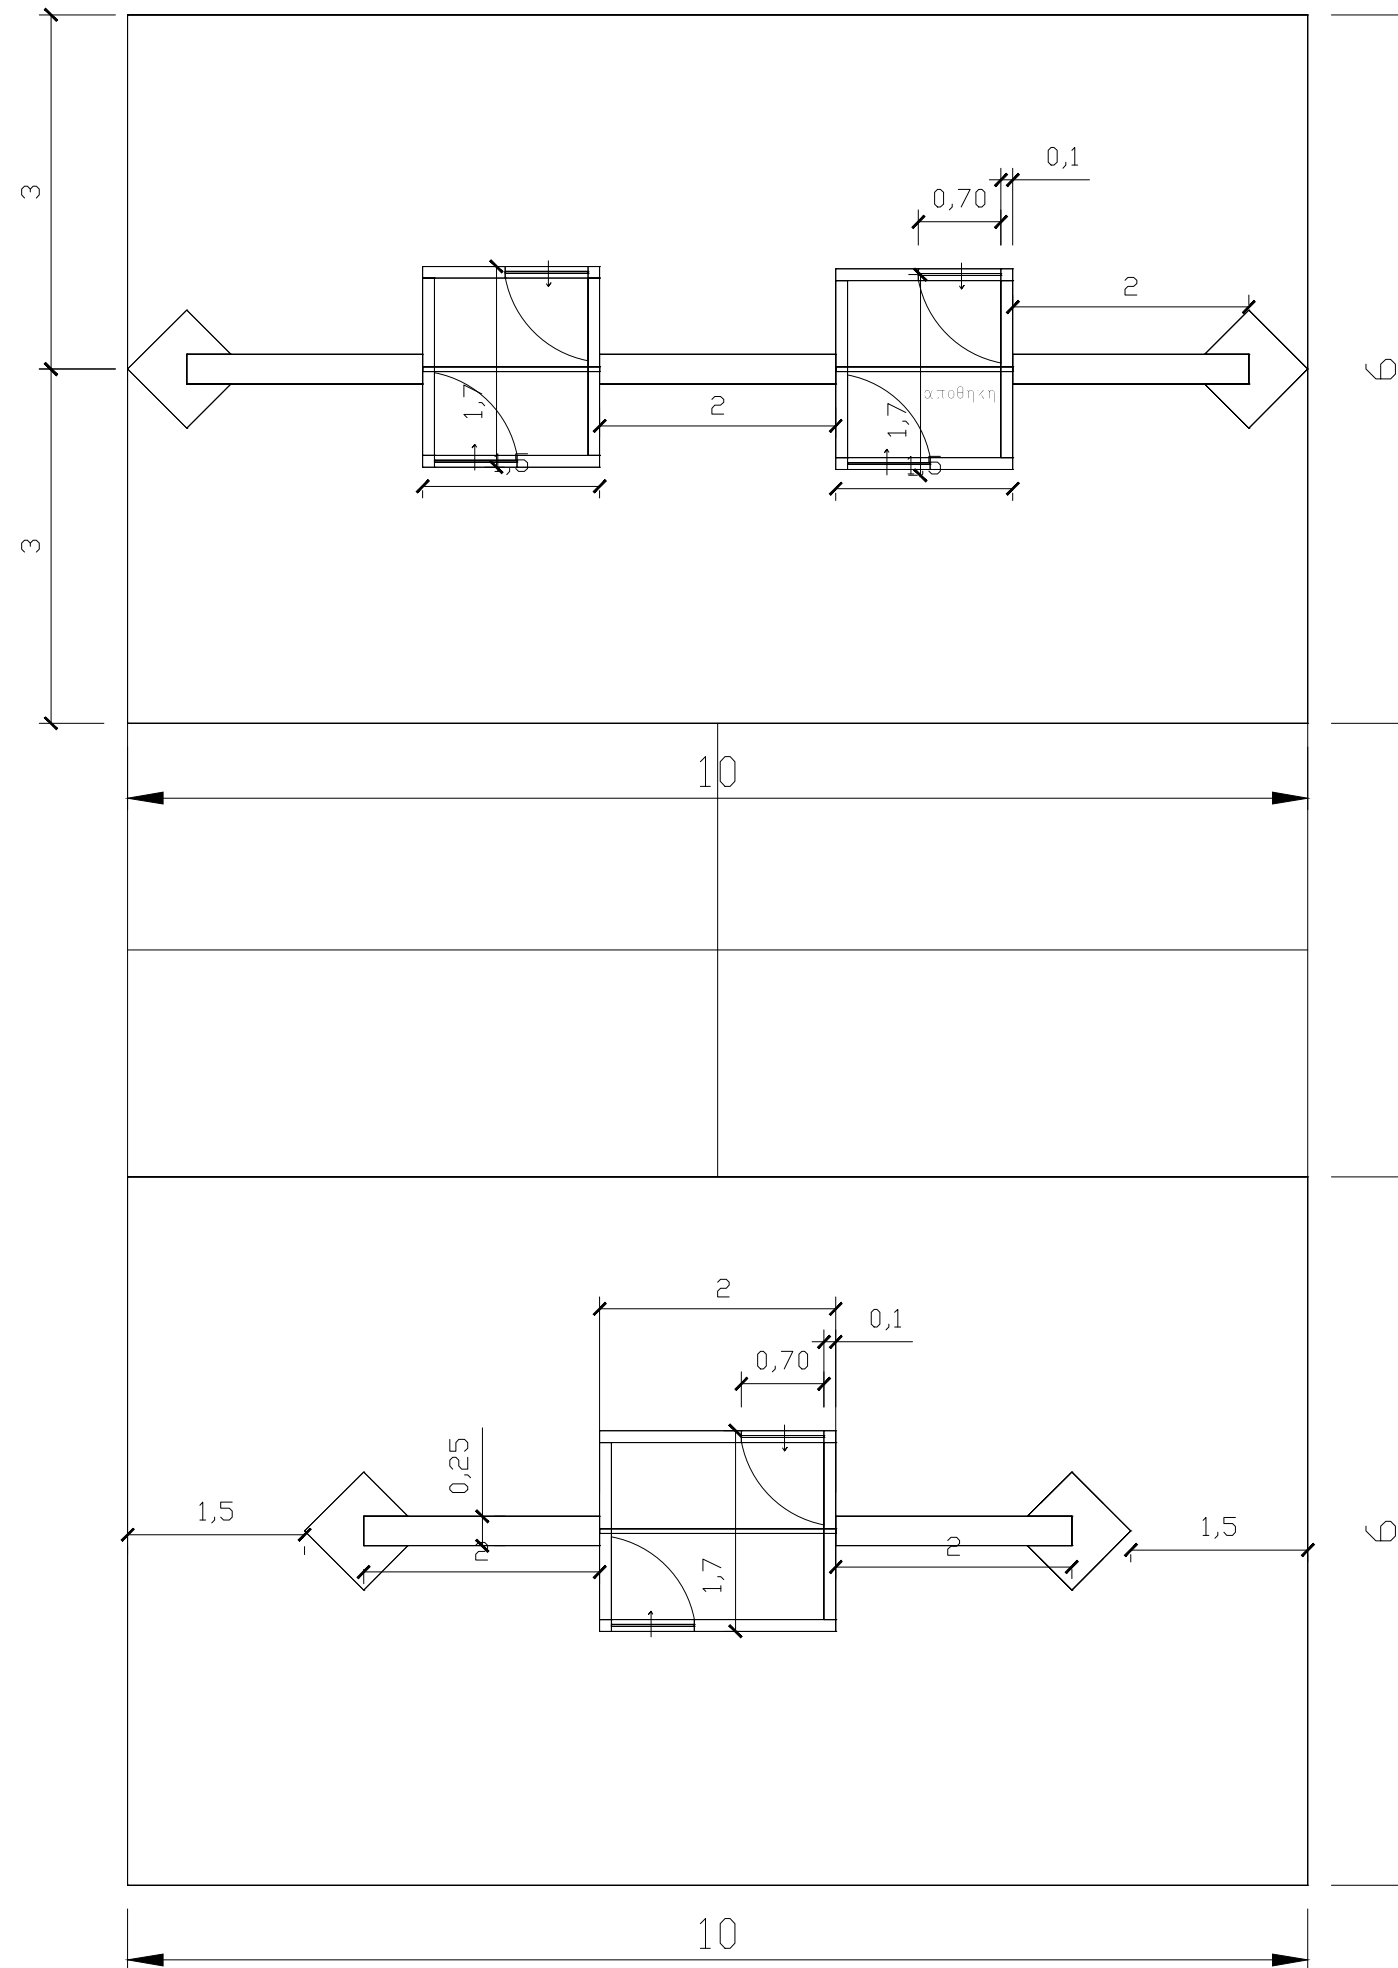

BEER CORNER
 10 ΠΑΓΚΟΙ ΛΕΥΚΟΙ
 ΧΩΡΙΣ ΡΑΦΙ 2 Χ 0,60 Χ 1,15ΥΨΟΣ
 10 ΜΑΥΡΑ ΣΚΑΜΠΟ
 ΜΟΚΕΤΑ ΓΚΡΙ ΣΚΟΥΡΟ 120ΤΜ

BEER CORNER
10 ΠΑΓΚΟΙ ΛΕΥΚΟΙ
ΧΩΡΙΣ ΡΑΦΙ 2 X 0,60 X 1,15ΥΨΟΣ
10 ΜΑΥΡΑ ΣΚΑΜΠΟ
ΜΟΚΕΤΑ ΓΚΡΙ ΣΚΟΥΡΟ 120ΤΜ