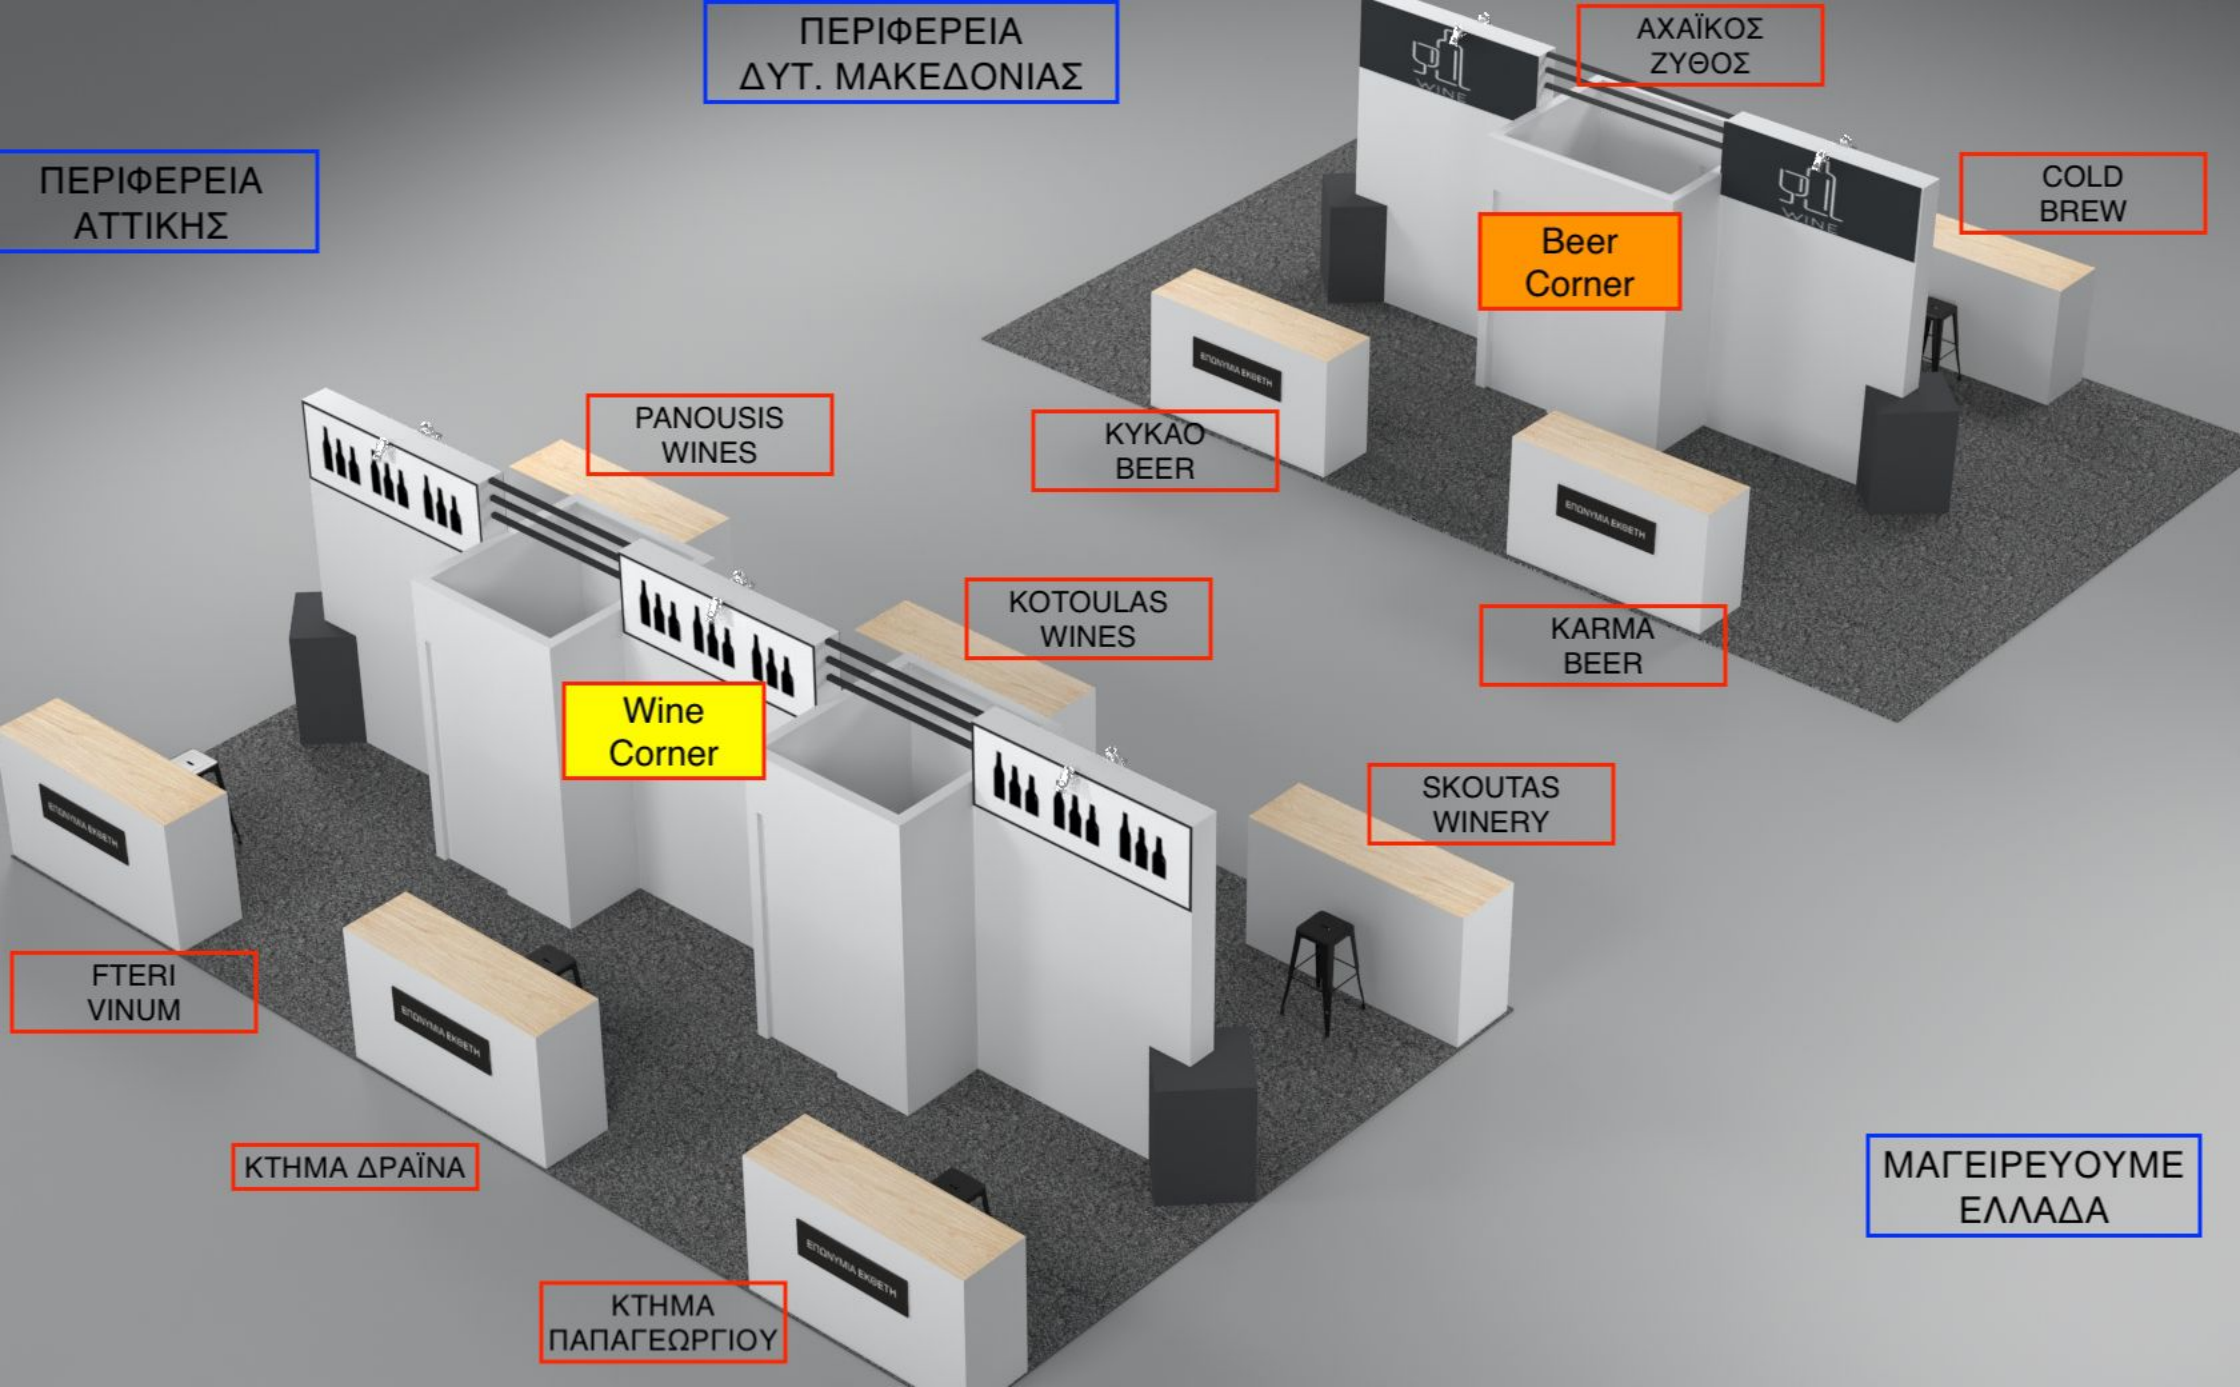

KARMA
BEER

Wine
Corner

SKOUTAS
WINERY

FTERI
VINUM

ΚΤΗΜΑ ΔΡΑΪΝΑ

ΚΤΗΜΑ
ΠΑΠΑΓΕΩΡΓΙΟΥ

ΜΑΓΕΙΡΕΥΟΥΜΕ
ΕΛΛΑΔΑ

BEER CORNER
 10 ΠΑΓΚΟΙ ΛΕΥΚΟΙ
 ΧΩΡΙΣ ΡΑΦΙ 2 X 0,60 X 1,15ΥΨΟΣ
 10 ΜΑΥΡΑ ΣΚΑΜΠΟ
 ΜΟΚΕΤΑ ΓΚΡΙ ΣΚΟΥΡΟ 120TM

BEER CORNER
 10 ΠΑΓΚΟΙ ΛΕΥΚΟΙ
 ΧΩΡΙΣ ΡΑΦΙ 2 Χ 0,60 Χ 1,15ΥΨΟΣ
 10 ΜΑΥΡΑ ΣΚΑΜΠΟ
 ΜΟΚΕΤΑ ΓΚΡΙ ΣΚΟΥΡΟ 120ΤΜ

BEER CORNER
10 ΠΑΓΚΟΙ ΛΕΥΚΟΙ
ΧΩΡΙΣ ΡΑΦΙ 2 X 0,60 X 1,15ΥΨΟΣ
10 ΜΑΥΡΑ ΣΚΑΜΠΟ
ΜΟΚΕΤΑ ΓΚΡΙ ΣΚΟΥΡΟ 120ΤΜ