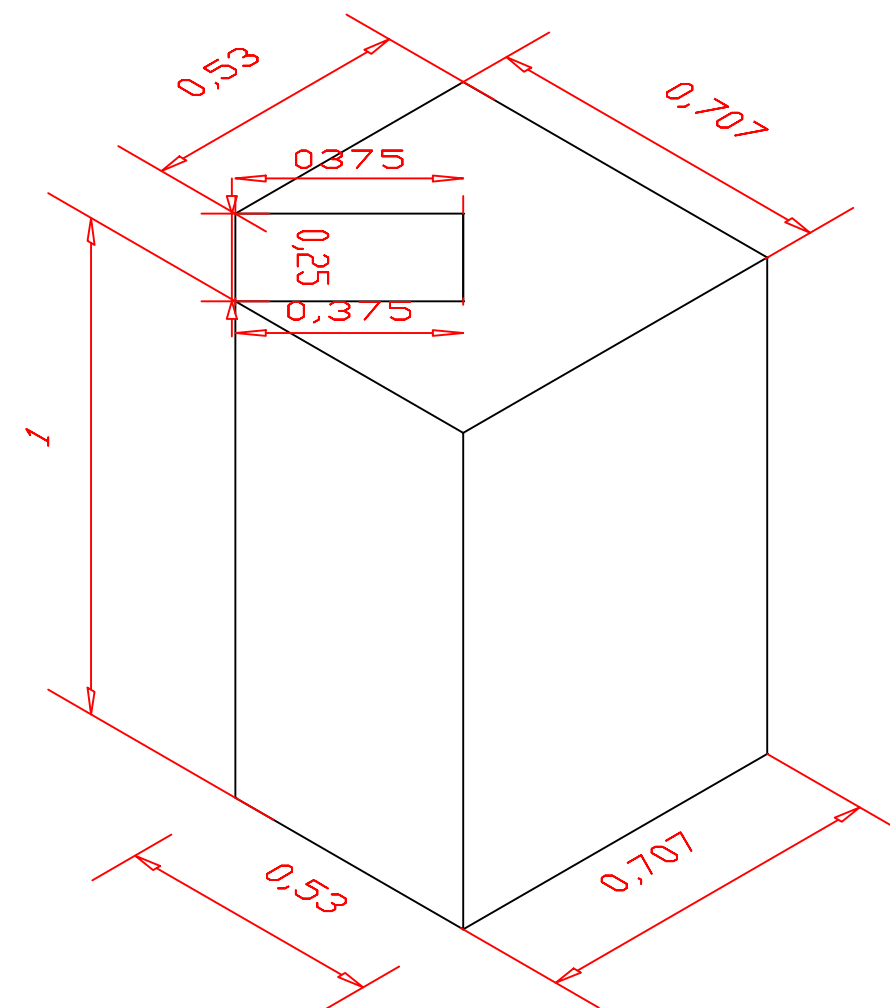

10 ΠΑΓΚΟΙ ΛΕΥΚΟΙ ΜΕ ΚΑΠΑΚΙ OSB
ΕΣΩΤΕΡΙΚΑ ΧΩΡΙΣ ΡΑΦΙ 2 Χ 0,60 Χ 1,15ΥΨΟΣ

ΒΑΘΡΟ ΑΠΟ MDF ΧΡΩΜΑ ΓΚΡΙ
ΚΩΔ. RAL 7024
4 ΤΜΧ

δοκαρι 40Χ40 ΜΗΚΟΣ 1,5
ΧΡΩΜΑ ΓΚΡΙ RAL 7024
6 ΤΜΧ

δοκαρι 40Χ40 ΜΗΚΟΣ 2
ΧΡΩΜΑ ΓΚΡΙ RAL 7024
3ΤΜΧ

ΠΟΡΤΑ 0,70Χ2
ΧΡΩΜΑ ΛΕΥΚΟ
6 ΤΜΧ