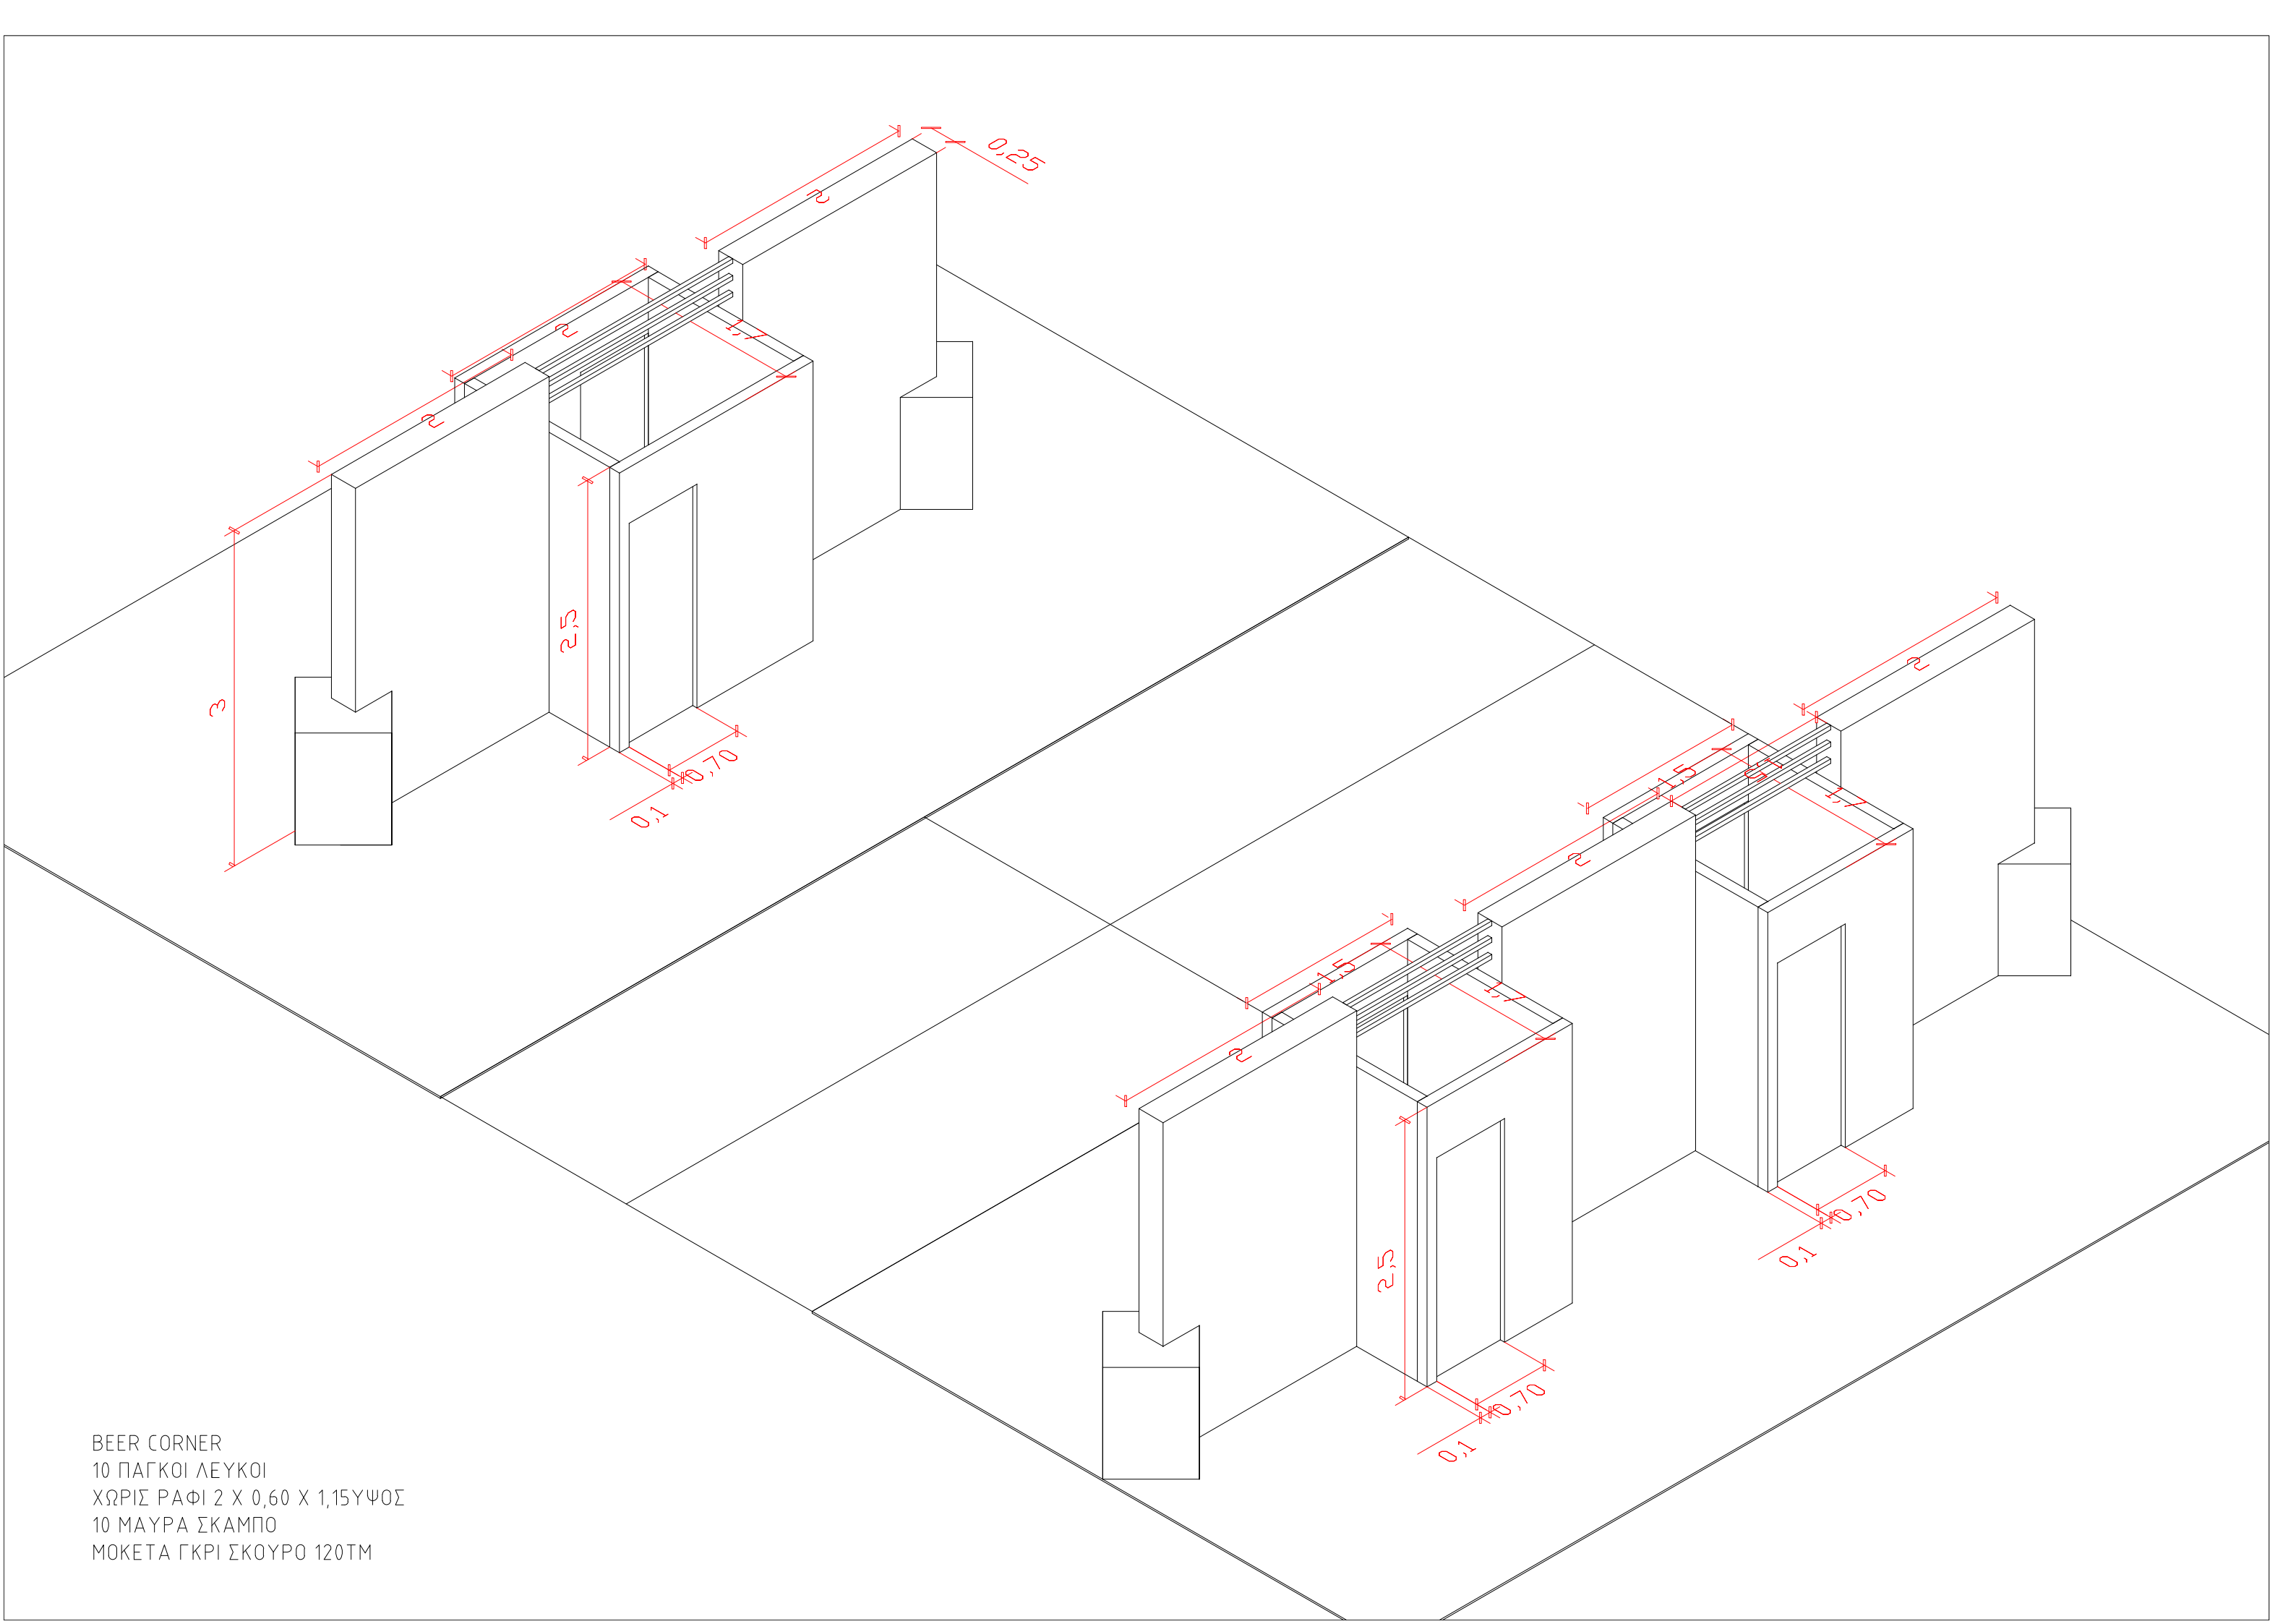

BEER CORNER
 10 ΠΑΓΚΟΙ ΛΕΥΚΟΙ
 ΧΩΡΙΣ ΡΑΦΙ 2 Χ 0,60 Χ 1,15ΥΨΟΣ
 10 ΜΑΥΡΑ ΣΚΑΜΠΟ
 ΜΟΚΕΤΑ ΓΚΡΙ ΣΚΟΥΡΟ 120ΤΜ

BEER CORNER
10 ΠΑΓΚΟΙ ΛΕΥΚΟΙ
ΧΩΡΙΣ ΡΑΦΙ 2 X 0,60 X 1,15ΥΨΟΣ
10 ΜΑΥΡΑ ΣΚΑΜΠΟ
ΜΟΚΕΤΑ ΓΚΡΙ ΣΚΟΥΡΟ 120ΤΜ

ΠΟΡΤΑ 0,70Χ2
ΧΡΩΜΑ ΛΕΥΚΟ
6 ΤΜΧ

ΣΚΑΜΠΟ 10 ΤΜΧ