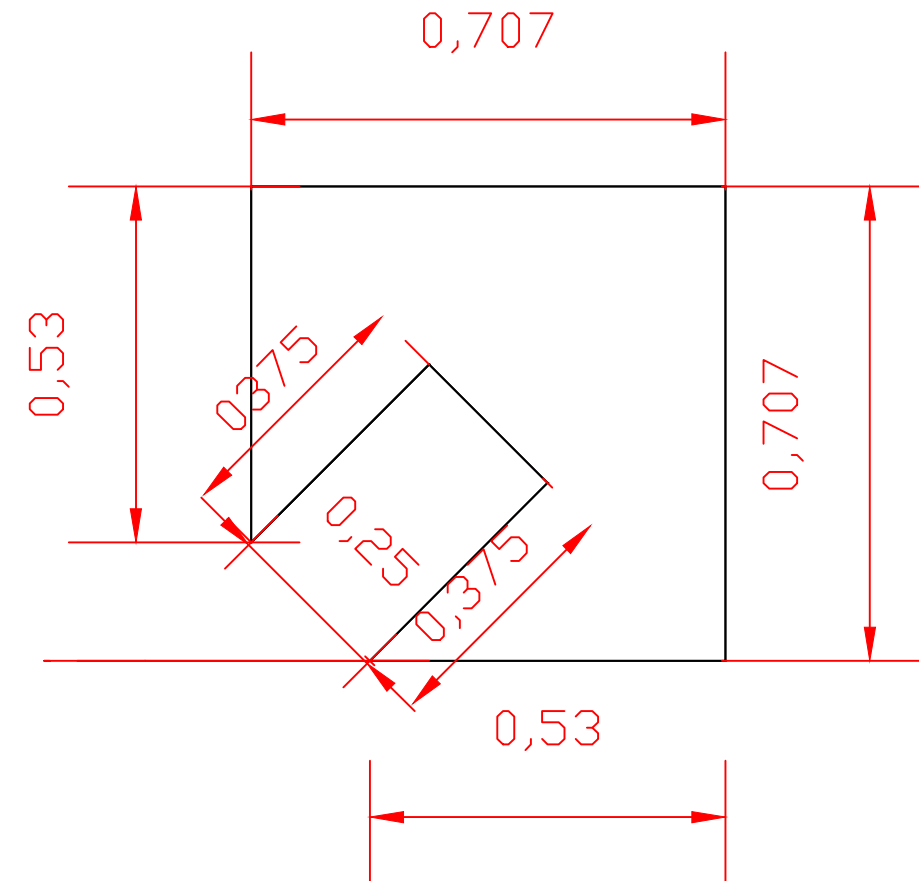

ΣΚΑΜΠΟ 10 ΤΜΧ

10 ΠΑΓΚΟΙ ΛΕΥΚΟΙ ΜΕ ΚΑΠΑΚΙ OSB
ΕΣΩΤΕΡΙΚΑ ΧΩΡΙΣ ΡΑΦΙ 2 Χ 0,60 Χ 1,15ΥΨΟΣ